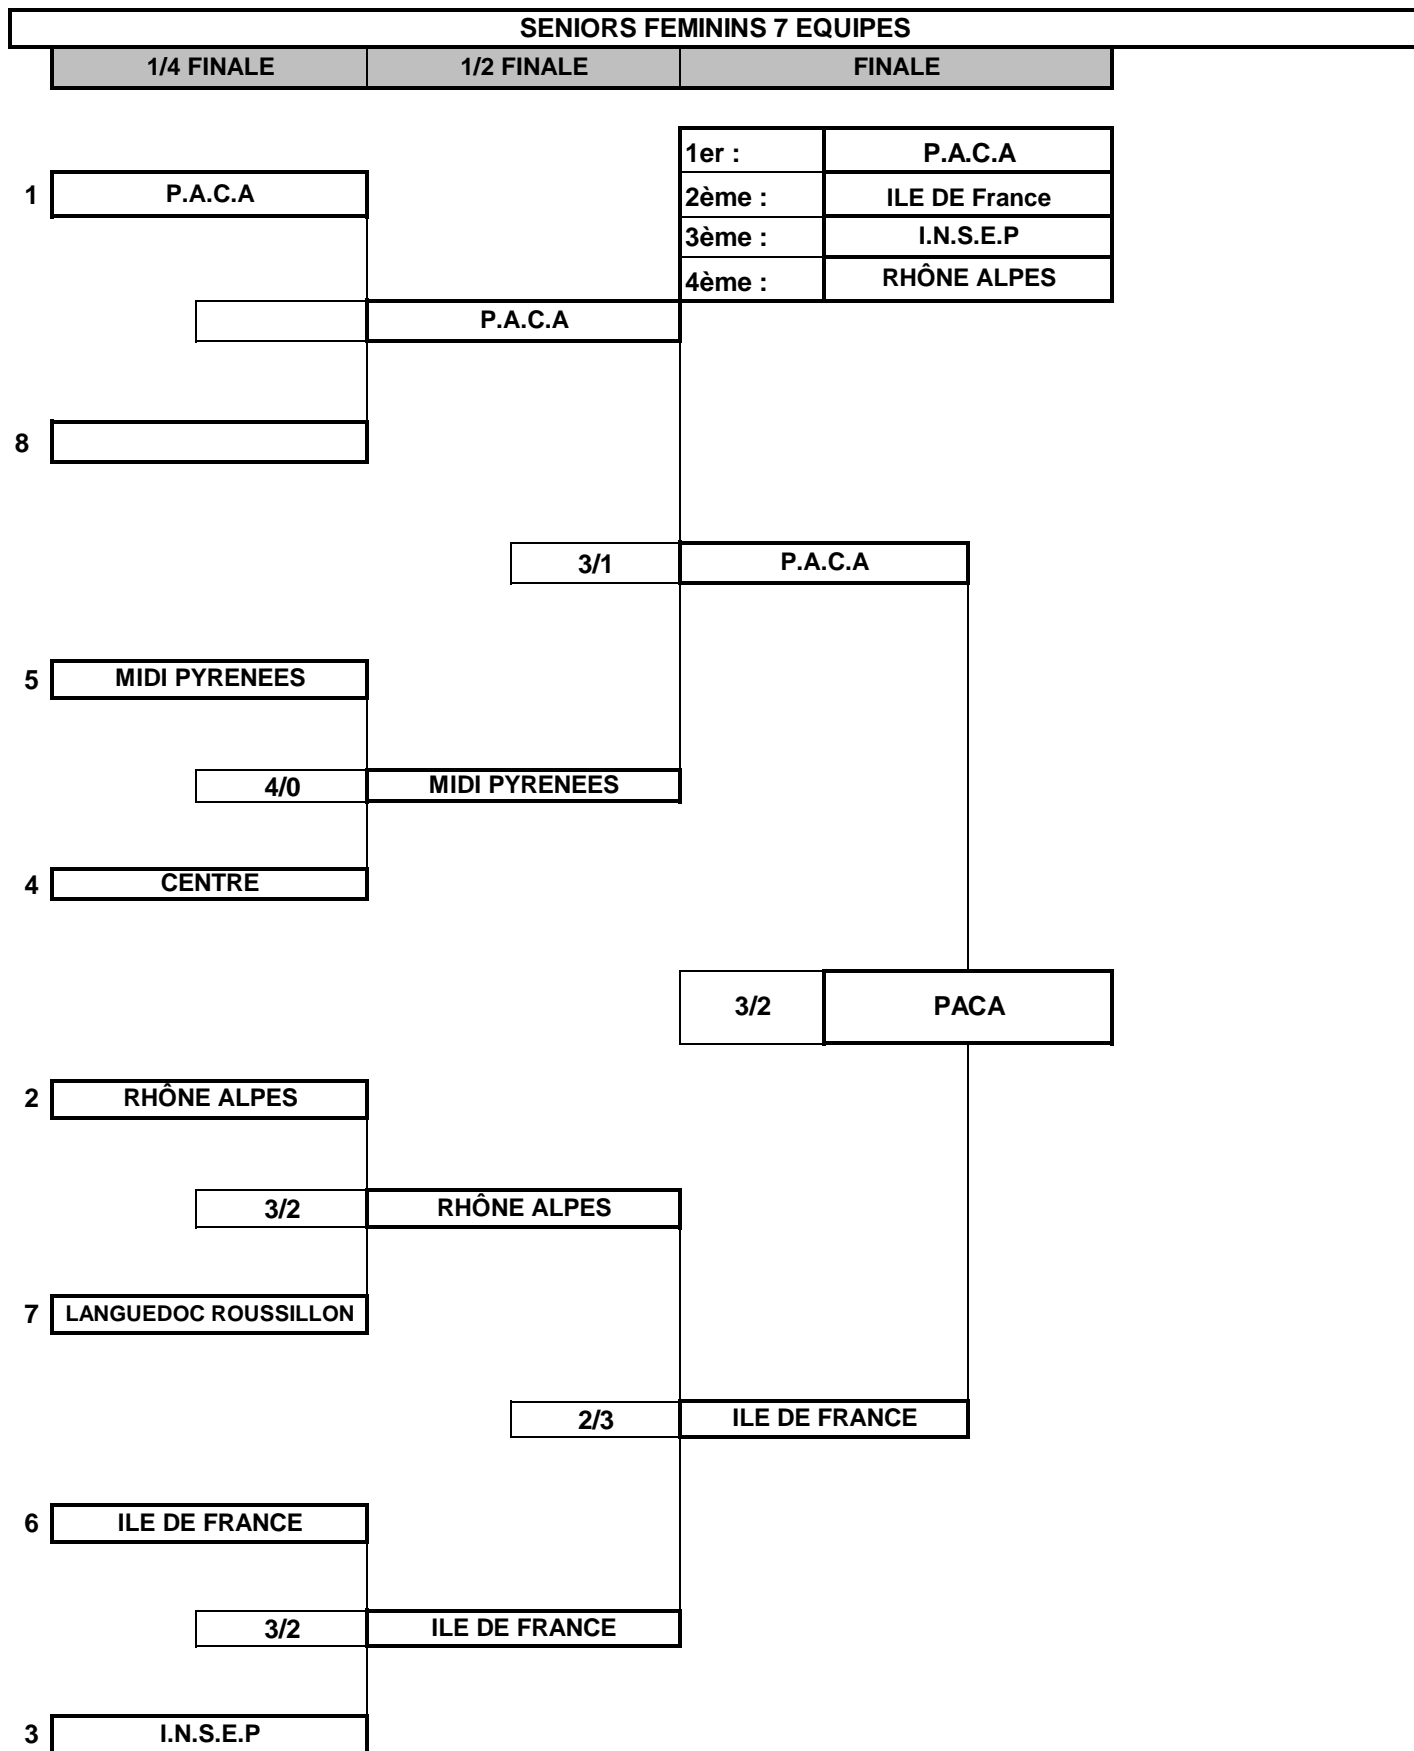

Fédération Française de TAEKWONDO et DA
1er Coupe de l'Ambassadeur - Open de France par équipe