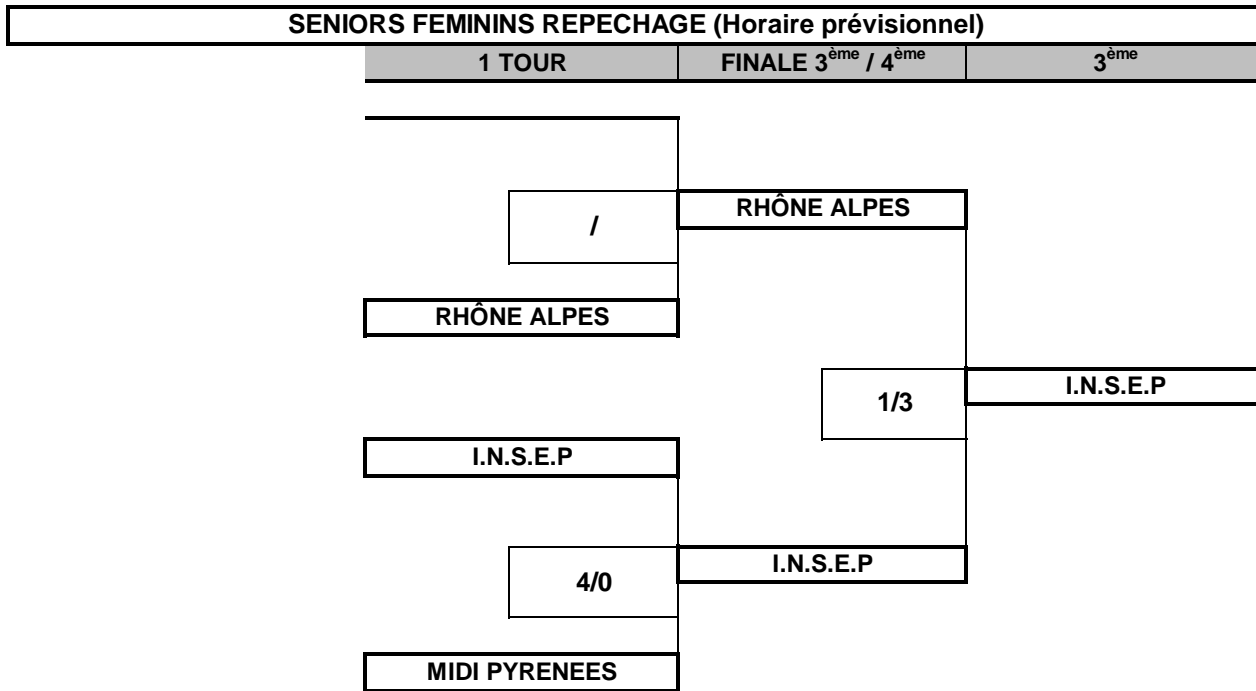

Fédération Française de TAEKWONDO et DA
1er Coupe de l'Ambassadeur - Open de France par équipe

N°	Hr Prévis Cbt	N°	Nation	-46	-55	-63	+63	Barrage	Total
REP 1/2 Fin Aire N°1	H-H 000 - 000								
		<i>score</i>	/	/	/	/	/	/	
		RHÔNE ALPES	BEN TAHAR	AZIEZ	EL BEJI				
REP 1/2 Fin Aire N°3	H-H 000 - 000		INSEP	LIBORIO	DOUET	TAOUSSARA	MELLIER		4
		<i>score</i>	7/2	6/5	1/0	12/3	/	26/10	
		MIDI PY	SELLA	LAURENT	BOVO	SOULE		0	
REP FINALE	H-H 000 - 000		RHÔNE ALPES	BEN TAHAR	AZIEZ	EL BEJI			1
		<i>score</i>	6/6 (1/0)	4/11	-1/6	0/1	/	10/24	
		INSEP	LIBORIO	DOUET	TAOUSSARA	MELLIER		3