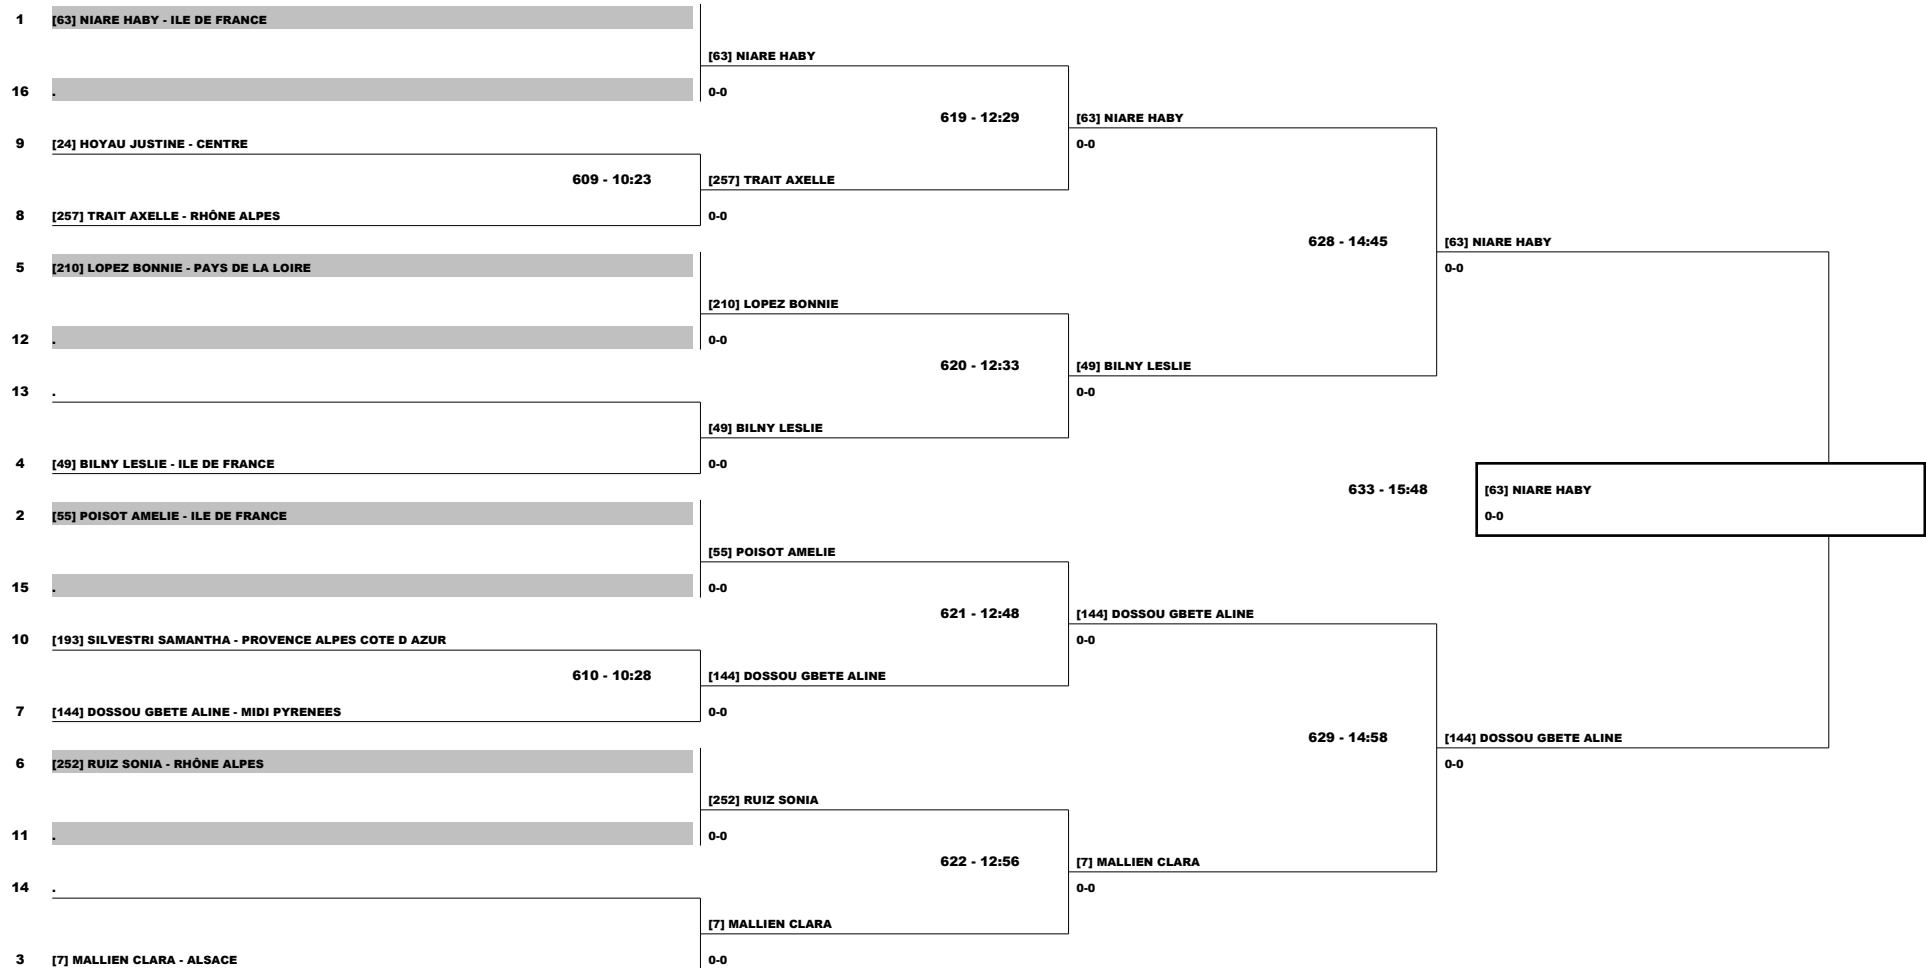

FRANCE ESPOIRS

SCHILTIGHEIM ALSACE

Du 16/01/2010 au 16/01/2010

Le 16/01/2010 à 10:23

F/ESP-JUN/ -62

COMPETITEURS - EQUIPES

Board of 16 competitors - Page (1/1)

Nb de compétiteurs dans la catégorie : 10